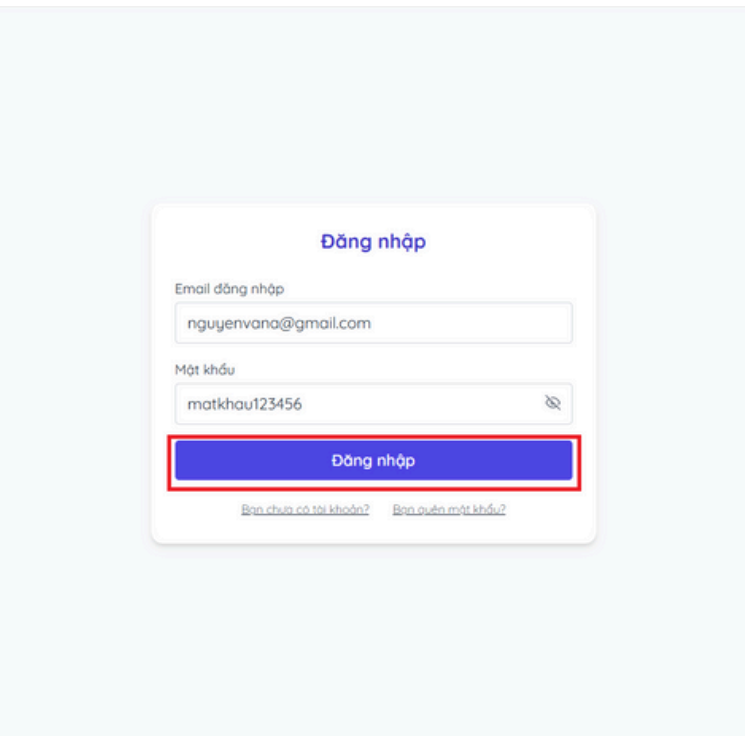

[Bạn đã có tài khoản?](#) [Bạn quên mật khẩu?](#)

BƯỚC 5: CHỜ HOẶC LIÊN HỆ GIÁO VIÊN DUYỆT TÀI KHOẢN

HƯỚNG DẪN SINH VIÊN ĐĂNG NHẬP

BƯỚC 1: SINH VIÊN NHẤN NÚT “ĐĂNG NHẬP” TẠI TRANG CHỦ

DAI HOC QUOC GIA HA NOI
TRƯỜNG ĐẠI HỌC GIÁO DỤC
VNU UNIVERSITY OF EDUCATION

Làm đề thi

BƯỚC 2: SINH VIÊN ĐIỀN THÔNG TIN TÀI KHOẢN ĐÃ ĐĂNG KÝ ĐỂ ĐĂNG NHẬP

Trở về trang chủ

Đăng nhập

Email đăng nhập

Nhập tài khoản email

Mật khẩu

Nhập mật khẩu

Đăng nhập

[Bạn chưa có tài khoản?](#) [Bạn quên mật khẩu?](#)

BƯỚC 3. SINH VIÊN NHẤN ĐĂNG NHẬP

BƯỚC 4. ĐĂNG NHẬP THÀNH CÔNG, DI CHUYỂN TỚI TRANG CHỦ