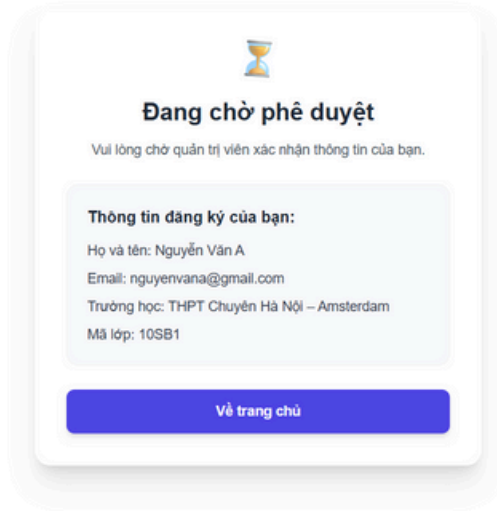

Đăng ký tài khoản sinh viên

Họ và tên *

Trường học *

Mã lớp *

Email đăng nhập *

Mật khẩu *

Xác nhận mật khẩu *

[Bạn đã có tài khoản?](#) [Bạn quên mật khẩu?](#)

BƯỚC 4: SAU KHI ĐIỀN ĐẦY ĐỦ THÔNG TIN, NHẤN NÚT “ĐĂNG KÝ”

Đăng ký tài khoản sinh viên

Họ và tên *

Trường học *

Mã lớp *

Email đăng nhập *

Mật khẩu *

Xác nhận mật khẩu *

[Bạn đã có tài khoản?](#) [Bạn quên mật khẩu?](#)

BƯỚC 5: CHỜ HOẶC LIÊN HỆ GIÁO VIÊN DUYỆT TÀI KHOẢN

HƯỚNG DẪN SINH VIÊN ĐĂNG NHẬP

BƯỚC 1: SINH VIÊN NHẤN NÚT “ĐĂNG NHẬP” TẠI TRANG CHỦ

DAI HOC QUOC GIA HA NOI
TRƯỜNG ĐẠI HỌC GIÁO DỤC
VNU UNIVERSITY OF EDUCATION